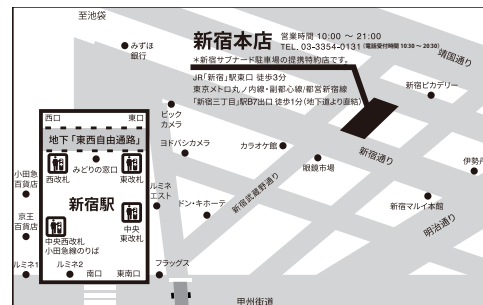

## vol.14

脚本家と俳優が語る日本の婚活最前線  
～なぜ今、若者に結婚相談所が支持されているのか～

脚本家・小説家

小林 雄次 氏

婚活アドバイザー・俳優

練苧 弘晃 氏

「結婚したい」という切実な願いを抱える若者たちが今、結婚相談所という選択肢に注目しています。最大手 IJ グループの会員数は 10 万人を突破し、婚活市場は静かな熱を帯びています。本講演では、自身の婚活体験を通して WEB コミック『バツイチ コンシェルジュ』の原作を手掛けた脚本家の小林雄次氏と、同じ婚活体験から結婚相談所「M-BASE」を設立した俳優の練苧弘晃氏による対談をお届けします。『ウルトラマンオーブ』の脚本家と出演者という縁を持つ二人が、リアルな実体験を交えながら、なぜ今、若者に「結婚相談所」が支持されているのか、日本の婚活の最前線に迫ります。

## 会場・アクセス

紀伊國屋書店新宿本店 3 階 アカデミック・ラウンジ

JR「新宿」駅 東口より徒歩 3 分

地下鉄丸ノ内線・副都心線・都営新宿線

「新宿三丁目」駅 B7 出口より徒歩 1 分（地下道より直結）