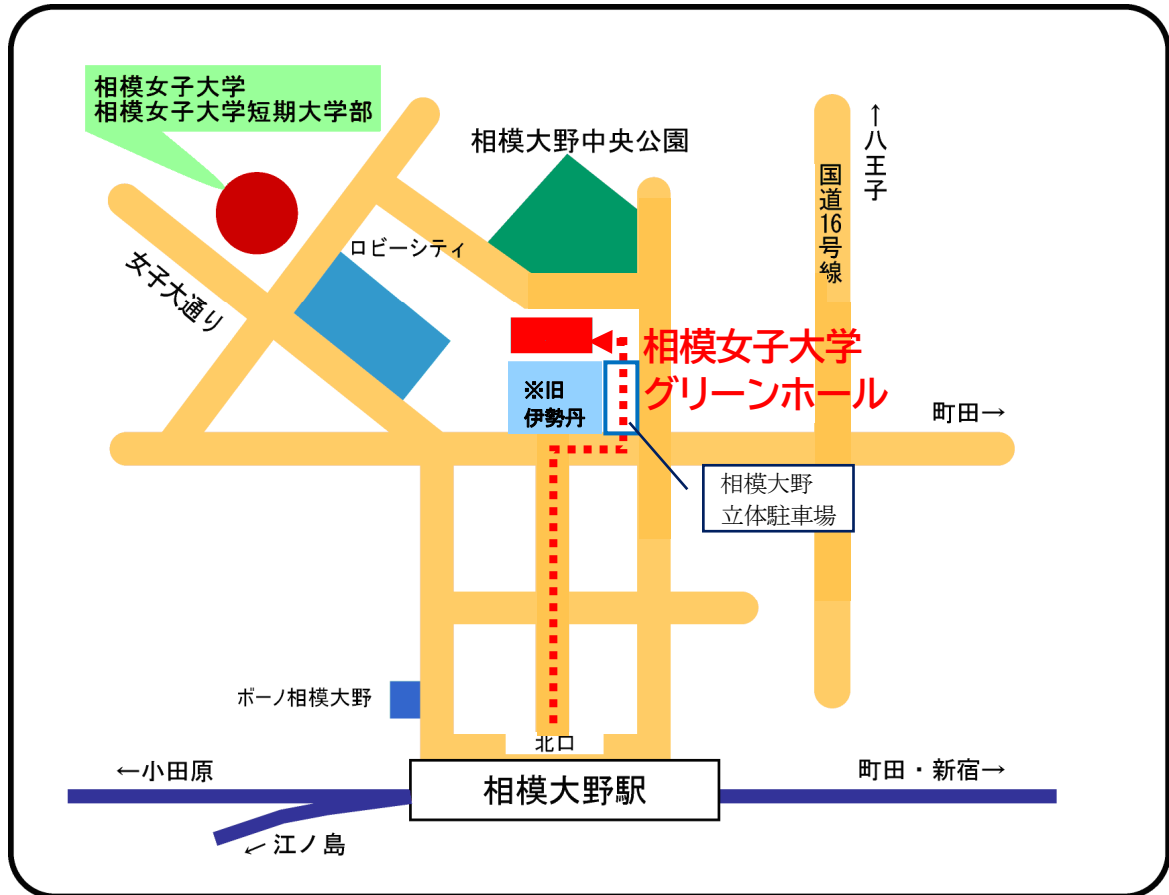

## 卒業式会場のご案内

卒業式会場：相模女子大学グリーンホール・大ホール（相模原市文化会館）  
お越しの際は公共交通機関をご利用ください。

### 【相模大野駅からの行き方】

相模大野駅北口よりコリドー街を直進し、エスカレーターで旧伊勢丹まで上がった後、右側の相模大野立体駐車場内迂回路を通ってご来場ください。

### 【相模大野駅までのアクセス】

- ・新宿[小田急線急行] ➡ 相模大野/約40分
- ・横浜[相模鉄道] ➡ 大和[小田急線] ➡ 相模大野/約40分
- ・小田原[小田急小田原線・急行] ➡ 相模大野/約50分