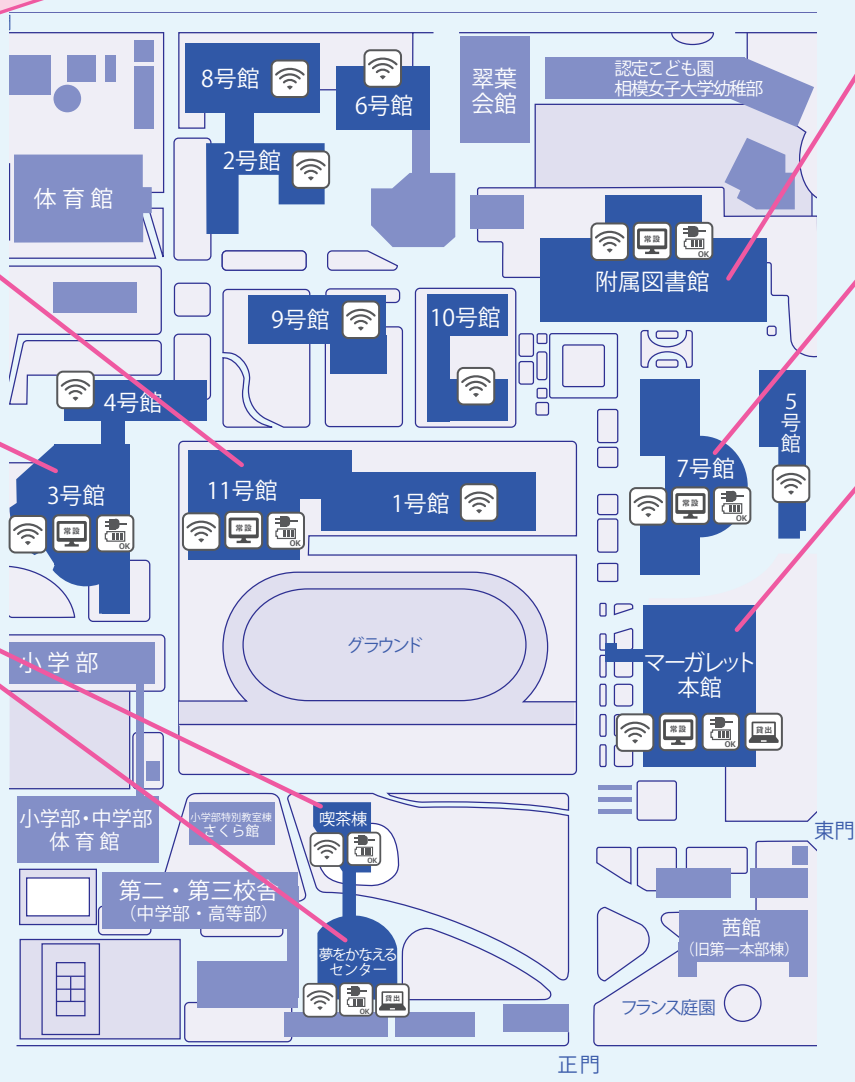

Wi-Fi & 「充電スポット」MAP

～相模女子大学・相模女子大学短期大学部～

Wi-Fi 接続可 常設 PC PC 貸出 充電スポット

Wi-Fi 接続可能!

学内無線 Wi-Fi を、申請なしで利用できます。
*SSID (ネットワーク名)、接続パスワードなどの詳細は、学内掲示にて確認してください。

常設 PC (デスクトップパソコン)

常設のデスクトップパソコンを利用できます。
*ログイン ID と PASS はサガミスタイルと同じです。

11号館

1階 STUDY ROOM	1階 1112 教室
37 席	30 台

3号館

1階 ロビー	
窓側 18 席、壁側 8 席	6 台

夢をかなえるセンター

2階 カフェテリア 101
ソファ席 7 セット (28 席)
2階 ティーラウンジ 2002 (喫茶棟)
窓側 19 席、ソファ席 4 セット (16 席)
1階 生涯学修支援課
ノートパソコン 20 台

受付窓口：夢をかなえるセンター生涯学修支援課
利用時間：月曜日～金曜日 9:00～18:00
利用場所：カフェテリア 101
ティーラウンジ 2002

充電スポット

私有ノート PC 等が利用できる「充電スポット」を設置しています。

充電中は席を離れないでください

附属図書館

1・2階	1・2・3階
56 席	38 台

7号館

1階 自習室	1階 ラウンジ
50 席	5 席 2 台

マーガレット本館

1階 ラーニングcommons
16 席
ノートパソコン 18 台 (カメラ・マイク内蔵)

■ラーニングcommonsの利用について

受付窓口：学修・生活支援課
利用時間：月曜日～金曜日 9:00～18:00

- * 学年、学科問わず誰でも利用可
- * 事前予約不要
- * 飲食可能
- * 無料のウォーターサーバー設置
- * 1人で集中して勉強できる個別ブース 6席
- * グループディスカッションに適したソファ席 3脚