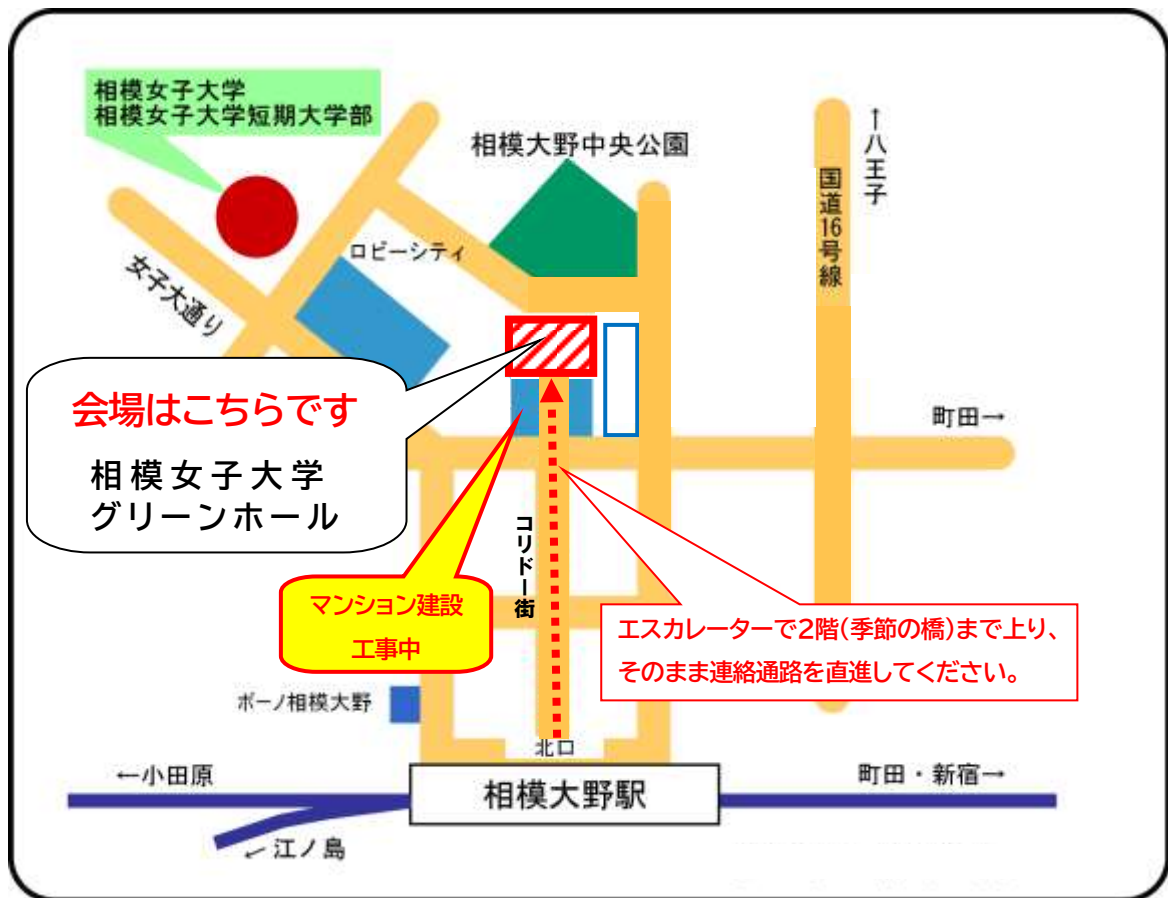

式典会場のご案内

会場：相模女子大学グリーンホール・大ホール（相模原市文化会館）

お越しの際は公共交通機関をご利用ください。

【小田急線「相模大野駅」北口より徒歩約8分】

伊勢丹跡地とグリーンホールの2階連絡通路は、マンション建設工事のため、通常は通行禁止ですが、入学式当日の8時30分～16時30分まで、特別に2階連絡通路を開放します。

下記のルートよりお越してください。

【所在地】

〒252-0303 神奈川県相模原市南区相模大野 4-4-1 電話：042-749-2200

【相模大野駅からの行き方】

相模大野駅北口よりコリドー街を直進し、エスカレーターで2階（季節の橋）まで上り、そのまま連絡通路を直進してください。

【相模大野駅までのアクセス】

- ・新宿[小田急線急行] ➡ 相模大野/約40分
- ・横浜[相模鉄道] ➡ 大和[小田急線] ➡ 相模大野/約40分
- ・小田原[小田急小田原線・急行] ➡ 相模大野/約50分

【URL】相模女子大学グリーンホール（アクセス）