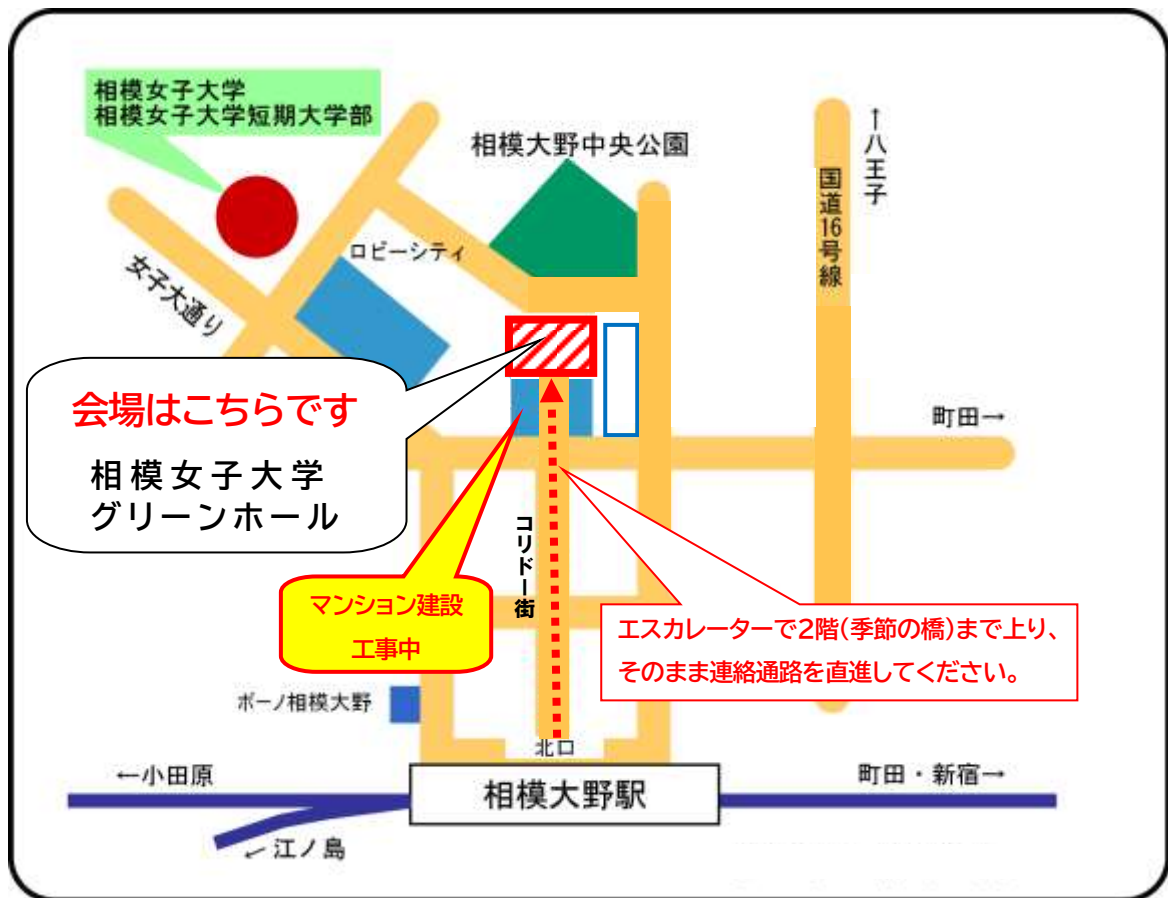

式典会場のご案内

会場：相模女子大学グリーンホール・大ホール（相模原市文化会館）

お越しの際は公共交通機関をご利用ください。

【小田急線「相模大野駅」北口より徒歩約8分】

伊勢丹跡地とグリーンホールの2階連絡通路は、マンション建設工事のため、通常は通行禁止ですが、卒業式当日の8時30分～16時30分まで、特別に2階連絡通路を開放します。

下記のルートよりお越してください。

【所在地】

〒252-0303 神奈川県相模原市南区相模大野 4-4-1 電話：042-749-2200

【相模大野駅からの行き方】

相模大野駅北口よりコリドー街を直進し、エスカレーターで2階（季節の橋）まで上り、そのまま連絡通路を直進してください。

【相模大野駅までのアクセス】

- ・新宿[小田急線急行] ➡ 相模大野/約40分
- ・横浜[相模鉄道] ➡ 大和[小田急線] ➡ 相模大野/約40分
- ・小田原[小田急小田原線・急行] ➡ 相模大野/約50分

【URL】相模女子大学グリーンホール（アクセス）