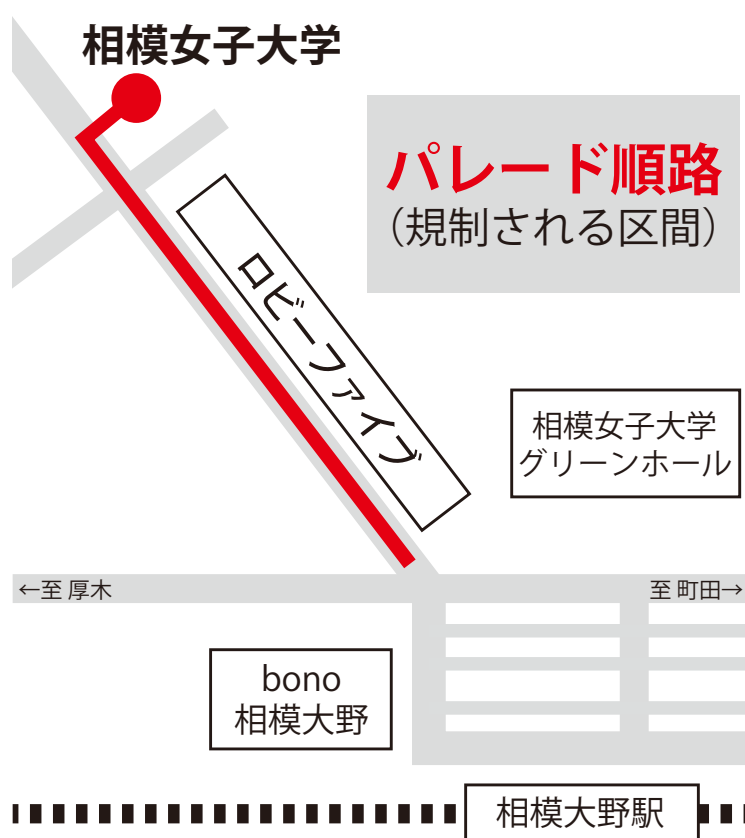

交通規制のお知らせ

相模女子大学“相生祭パレード”開催に伴い
交通規制が行われます。

ご不便おかけいたしますが、ご協力お願いいたします。

11月3日(祝) 10:00頃～11:00頃

ご協力お願いします。

- コース周辺は大変混雑が予想されますので、他の道路への迂回等ご協力のほどよろしくお願いします。
- 交通規制、迂回については誘導員の指示に従ってください。

相模女子大学 学園事務部総務課
TEL 042-742-1411 (代表)