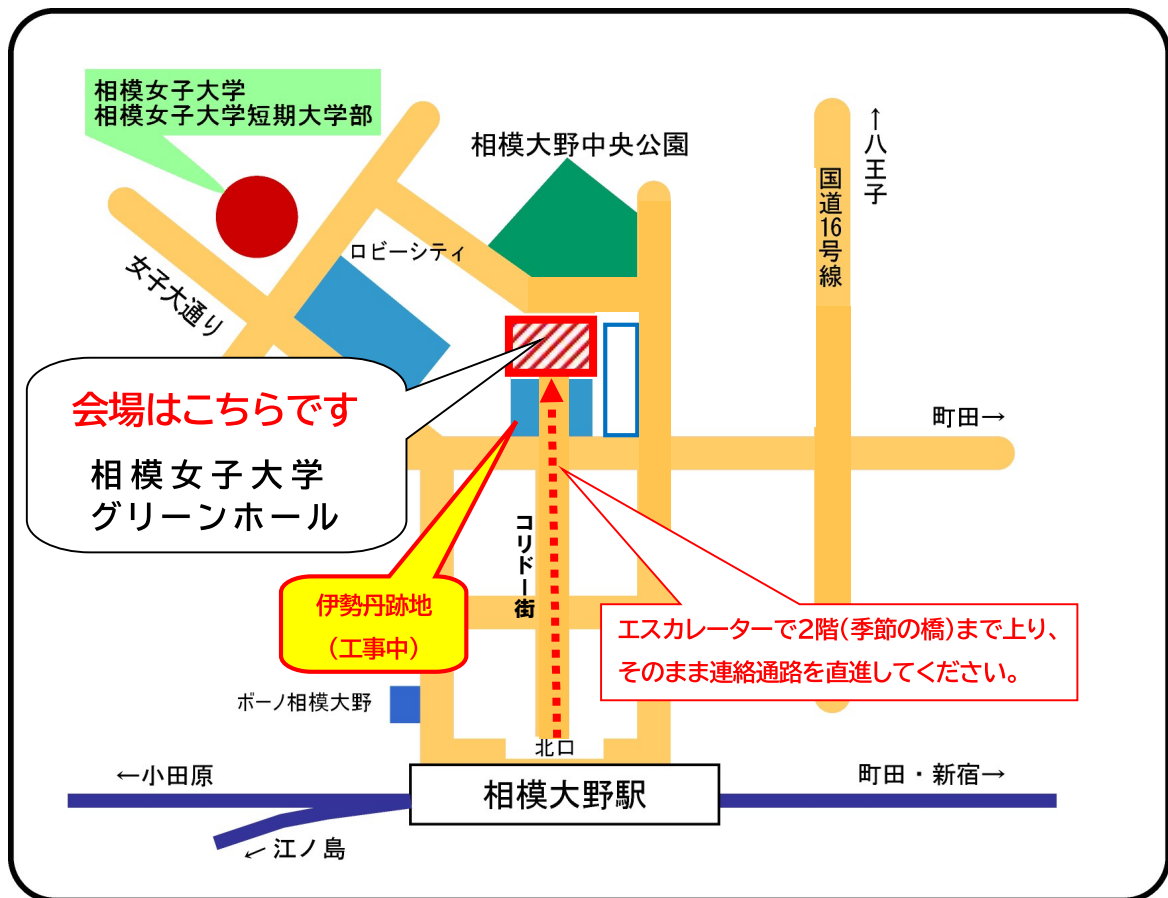

## 式典会場のご案内

会場：相模女子大学グリーンホール・大ホール（相模原市文化会館）

お越しの際は公共交通機関をご利用ください。

### 【小田急線「相模大野駅」北口より徒歩約8分】

伊勢丹跡地とグリーンホールの2階連絡通路は、伊勢丹跡地の工事のため、通常は通行禁止ですが、入学式当日の8時30分～16時30分まで、特別に2階連絡通路を開放します。

下記のルートよりお越してください。

### 【相模大野駅からの行き方】

相模大野駅北口よりコリドー街を直進し、エスカレーターで2階（季節の橋）まで上り、そのまま連絡通路を直進してください。