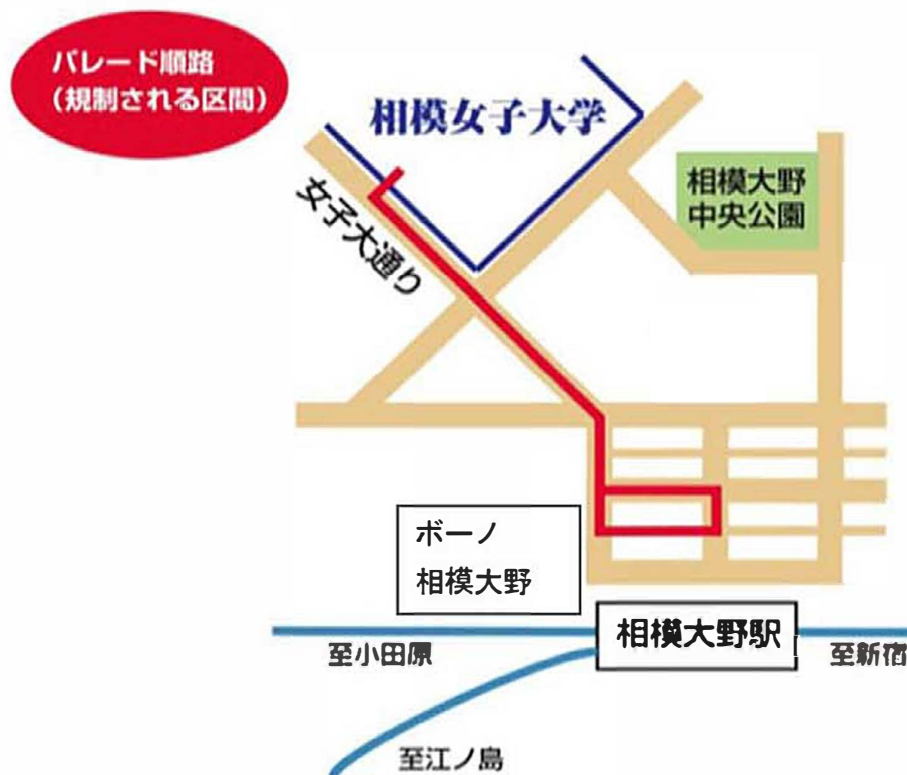

交通規制のお知らせ

相模女子大学“相生祭パレード”開催に伴い
交通規制が行われます。

ご不便おかけいたしますが、ご協力お願いいたします。

11月3日(祝) 10:00頃~11:00頃

ご協力お願いします。

- コース周辺は大変混雑が予想されますので、他の道路への迂回等ご協力のほどよろしくお願いします。
- 交通規制、迂回については誘導員の指示に従ってください。

相模女子大学 学園事務部総務課
TEL 042-742-1411 (代表)