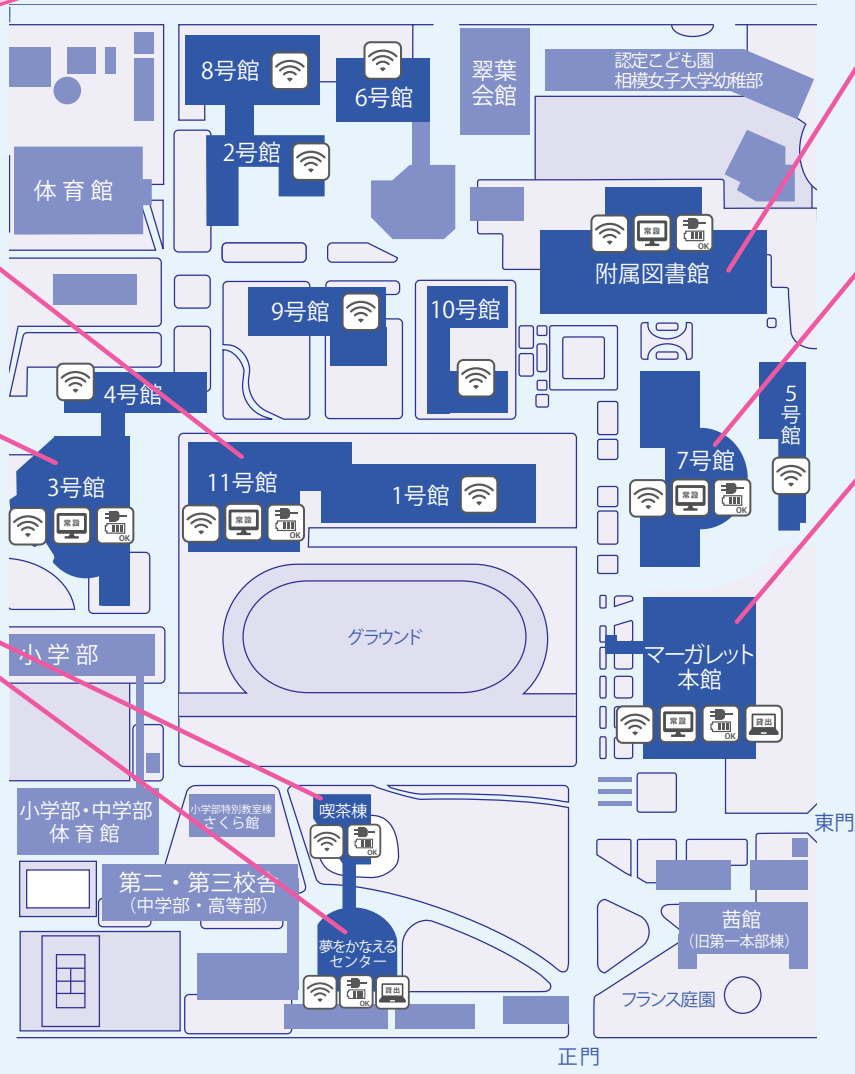

# Wi-Fi & 「充電スポット」MAP

～相模女子大学・相模女子大学短期大学部～

Wi-Fi 接続可 常設 PC PC 貸出 充電スポット

## Wi-Fi 接続可能!

学内無線 Wi-Fi を、申請なしで利用できます。  
\*SSID (ネットワーク名)、接続パスワードなどの詳細は、学内掲示にて確認してください。

## 11号館

1階 1117 教室      1階 1112 教室  
30 席      28 台

## 3号館

1階 ロビー  
窓側 18 席、壁側 8 席      6 台