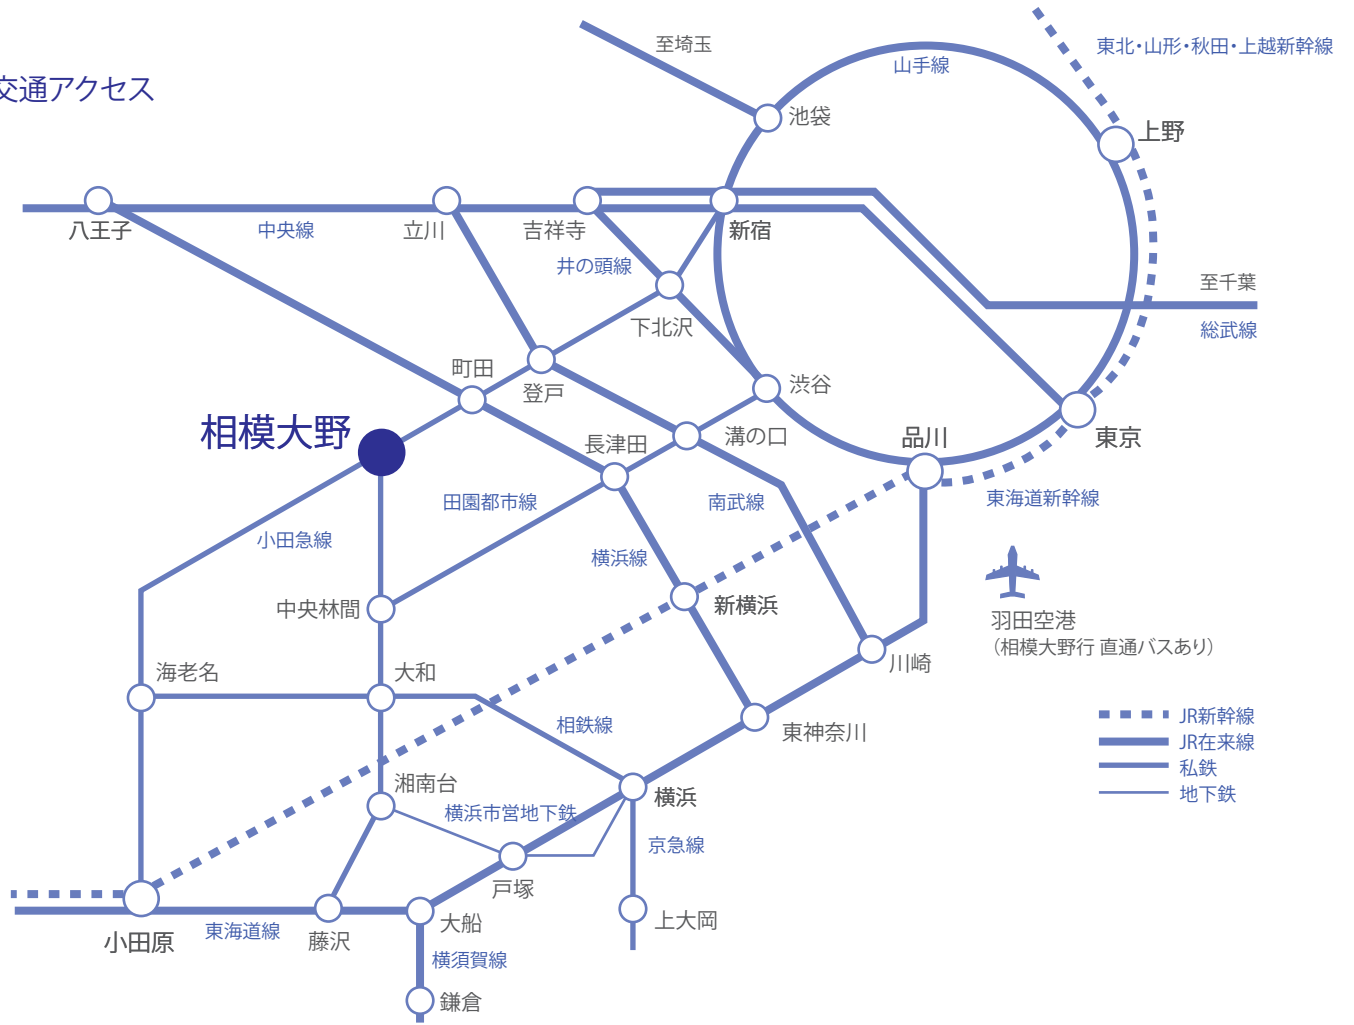

相模女子大学 アクセスマップ

交通アクセス

「相模大野」駅からのアクセス