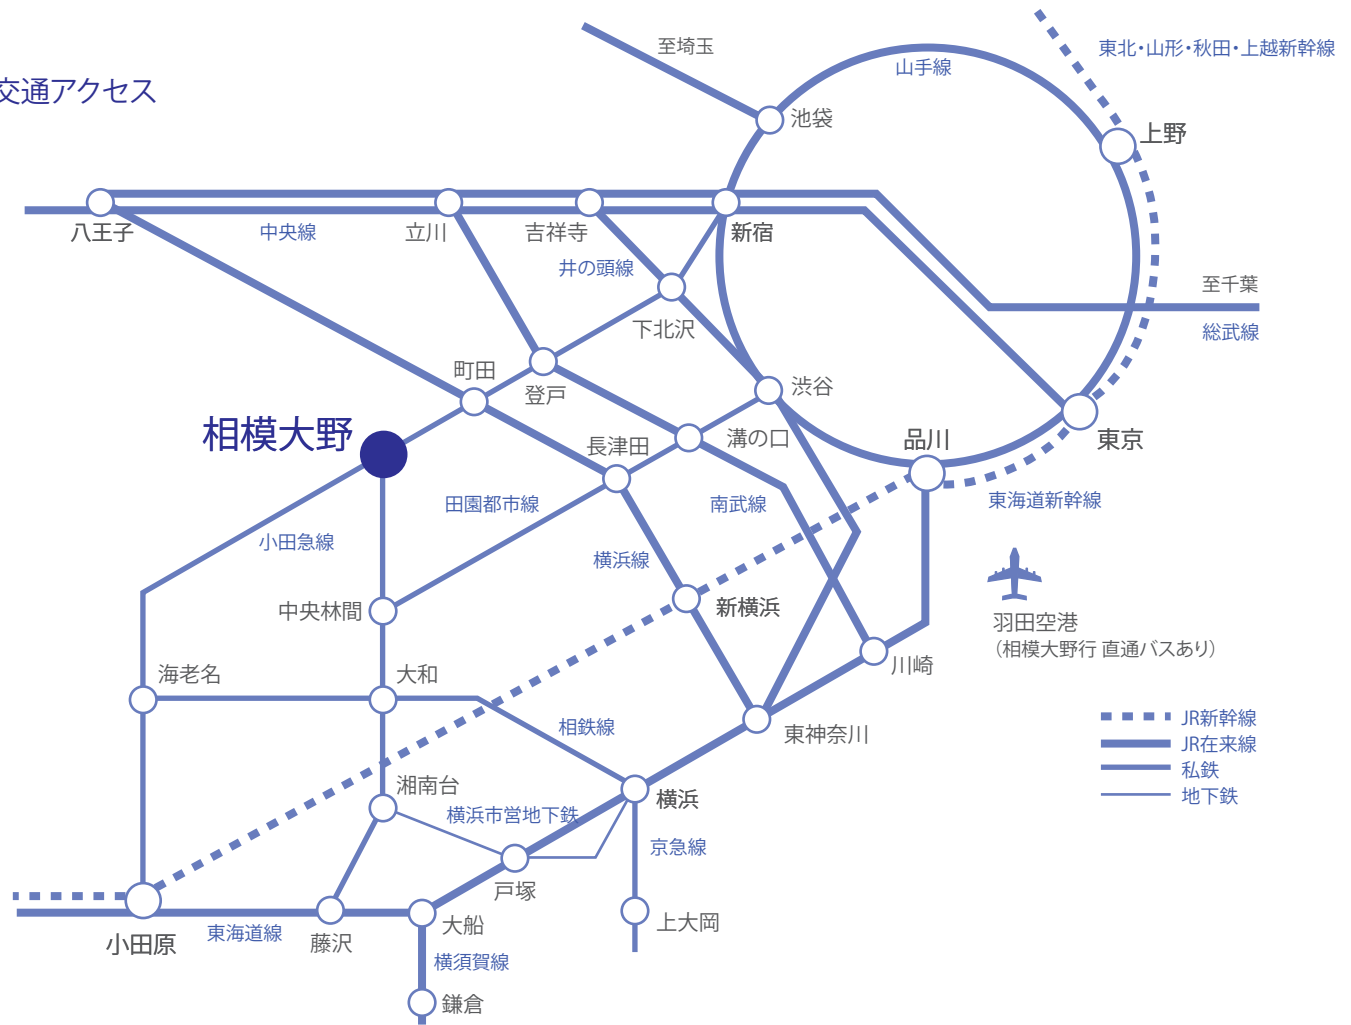

相模女子大学 アクセスマップ

交通アクセス

「相模大野」駅からのアクセス