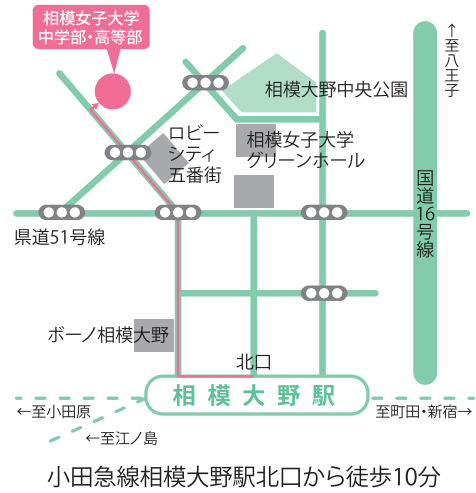

相模女子大学 学園キャラクター

2022年度

生徒募集要項

相模女子大学中学部

Sagami Women's University Junior High School

路線図

案内図

キャンパスマップ

本校舎

- ・入試会場
- ・合格書類受け渡し
- ・入学手続き

正門

相模大野駅