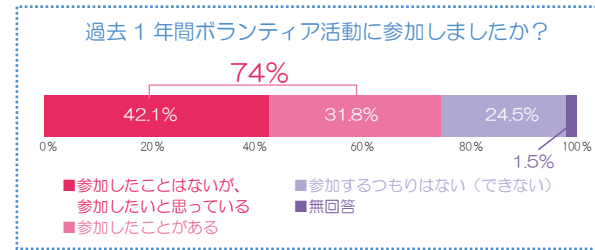

Enjoy your life!

— 2016 年度課外活動年間予定表 —

気になる 疑問 Q&A

Q 課外活動って何？

A 「課外」とは教育課程外活動の略で、正課外の授業以外の活動のこと。クラブや同好会、地域協働活動、ボランティア活動、資格支援講座、相生祭などを指します。

Q ボランティア活動をしてみたいのですが、勇気がなくて…。

A 大丈夫！最初はみなさん初心者です。本学で実施した 2015 年度学生生活実態調査によると、在学生による有効回答のうち、「ボランティア活動に参加したことがある・参加したいと思っている」と答えた学生は **約 74%!** ぜひ勇気をもってチャレンジしてみましょう！

**地域貢献度ランキング
全国女子大学 5 年連続 第 1 位!**

日本経済新聞社発行の日経グローバルNo.281で「2015 年度地域貢献度ランキング」が発表され、全国 751 の国公立大学を対象に実施された調査の中で、相模女子大学は全国女子大学で 5 年連続第 1 位を獲得しました。学生たちの活躍の場は、日本全国、そして世界に広がっています。

**随時見学・部員募集!
クラブ活動に参加しよう!**

大学生活をより濃く有意義なものにするためには、ぜひ色々な事にチャレンジしてください。

→ **クラブ活動の参加について** ←

新入生は 4 月 9 日（土）の新入生歓迎会でクラブ活動の見学を行います。教室単位でクラブ生が活動しておりますので、そこで見学および相談・申込みを受け付けています。それ以外でも、部員は随時募集しており、普段の活動を見学することも可能です。興味のある方は、ぜひ学生支援課までお気軽にご相談ください。